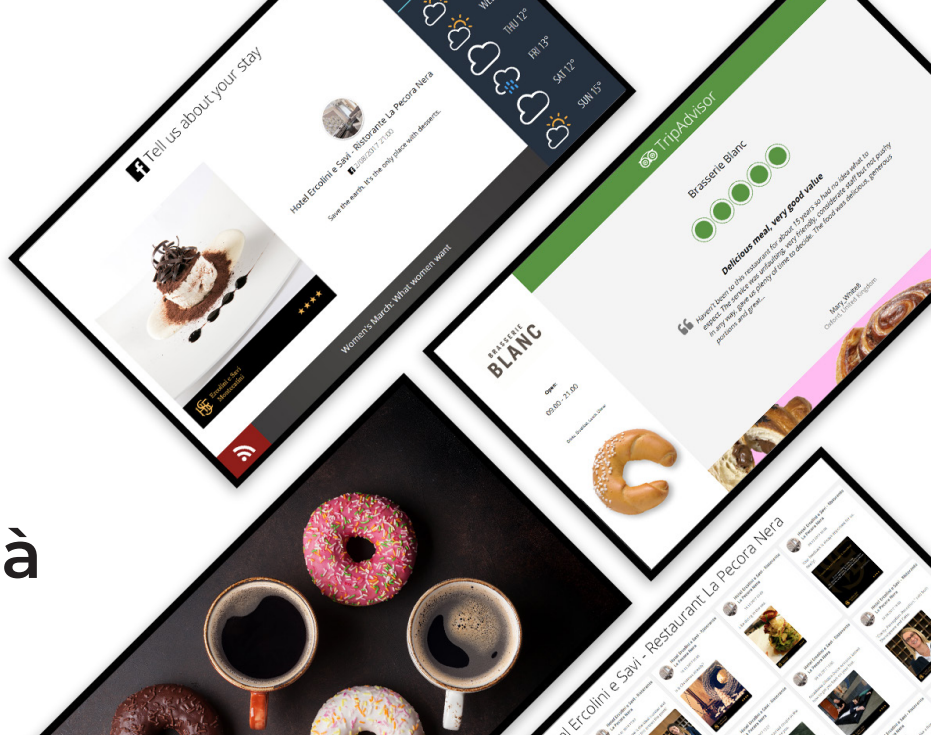

# Il canale TV personalizzato per la tua attività

L'unica soluzione intelligente ed automatica per gli schermi della tua attività

## Tanti nuovi contenuti senza doverli creare

La nostra piattaforma intelligente, trova e seleziona automaticamente, tutti i contenuti provenienti dalle tue pagine web e social. Basta inserire il nome della tua pagina facebook, scegliere il layout e godersi lo spettacolo. Sullo schermo visualizzerai, oltre a foto e video, anche social, meteo, notizie, eventi, recensioni e molto altro.

## Il pilota automatico per i tuoi schermi

Utilizzare un software di Digital Signage tradizionale richiede troppo tempo. È per questo che abbiamo creato un sistema di intelligenza artificiale che ama gli esseri umani e lavora al loro posto. Così il tuo schermo si aggiorna da solo e non avrai bisogno della bacchetta magica. Adesso, puoi finalmente concentrarti nelle attività che ami di più.

Contenuti sempre nuovi creati da Applicazioni intelligenti per dare nuova vita ai tuoi schermi

Social Wall

TripAdvisor

YouTube

News

Meteo

Eventi

Presentazioni